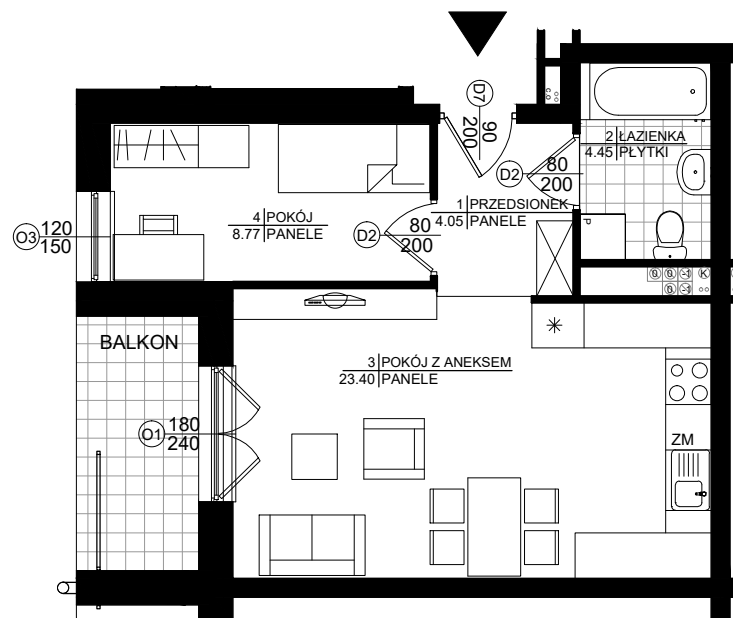

UL. GENERAŁA SIKORSKIEGO
KĘPICE

SIM POMORZE

II PIĘTRO MIESZKANIE 12

POWIERZCHNIA
OGÓŁEM

40,67m²

- 1. przedsiónek 4,05m²
- 2. łazienka 4,45m²
- 3. pokój z aneksem 23,40m²
- 4. pokój 8,77m²

Powierzchnia użytkowa 40,67m²

Przykładowa aranżacja mieszkania, wyposażenie nie stanowi oferty handlowej.

Budynek A, klatka 1, mieszkanie 12

2- pokojowe