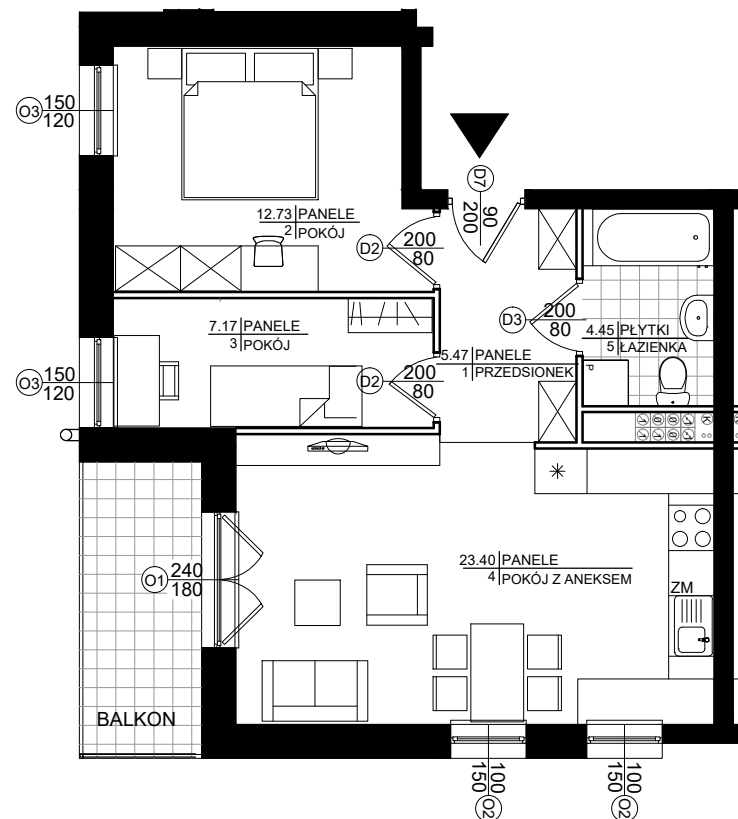

UL. GENERAŁA SIKORSKIEGO
KĘPICE

SIM POMORZE

II PIĘTRO MIESZKANIE 24

POWIERZCHNIA
OGÓŁEM

53,22m²

- 1. przedsiónek 5,47m²
- 2. pokój 12,73m²
- 3. pokój 7,17m²
- 4. pokój z aneksem 23,40m²
- 5. łazienka 4.45m²

Powierzchnia użytkowa 53,22m²

Przykładowa aranżacja mieszkania, wyposażenie nie stanowi oferty handlowej.

Budynek A, klatka 2, mieszkanie 24

3-pokojowe