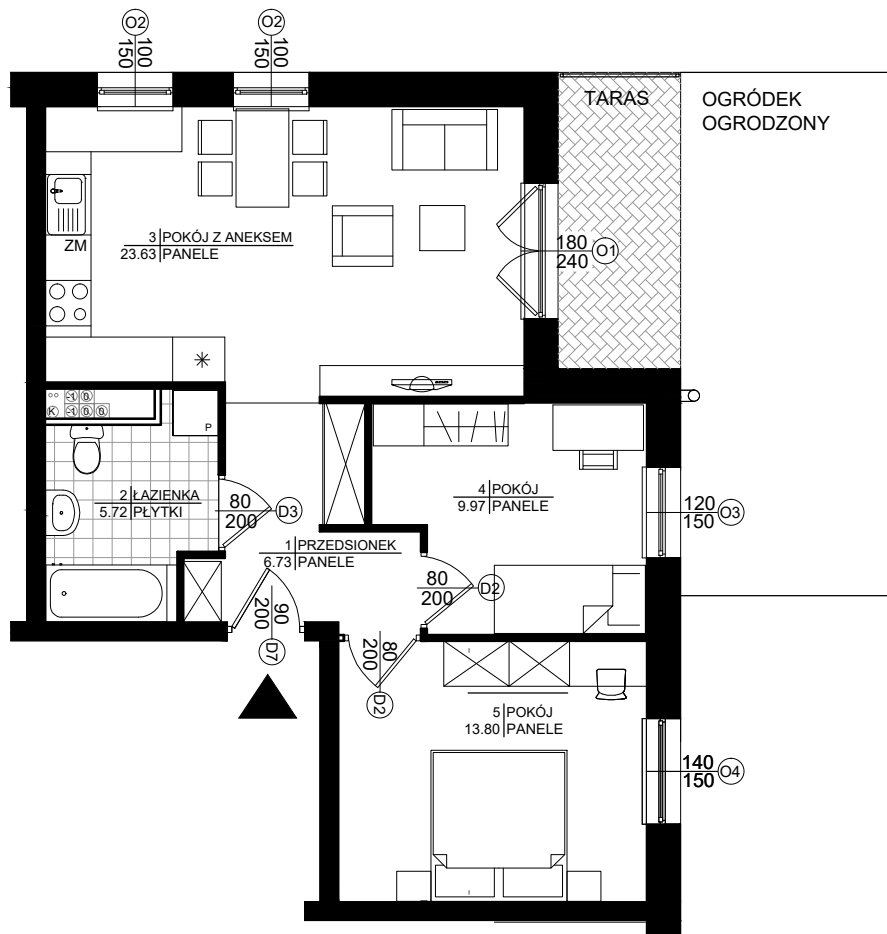

UL. GENERAŁA SIKORSKIEGO
KĘPICE

SIM POMORZE

PARTER MIESZKANIE 2

POWIERZCHNIA
OGÓŁEM

59,85m²

- 1. przedsionek 6,73m²
- 2. łazienka 5,72m²
- 3. pokój z aneksem 23,63m²
- 4. pokój 9,97m²
- 5. pokój 13,80m²

Powierzchnia użytkowa 59,85m²

Przykładowa aranżacja mieszkania, wyposażenie nie stanowi oferty handlowej.

Budynek A, klatka 1, mieszkanie 2 3-pokojowe