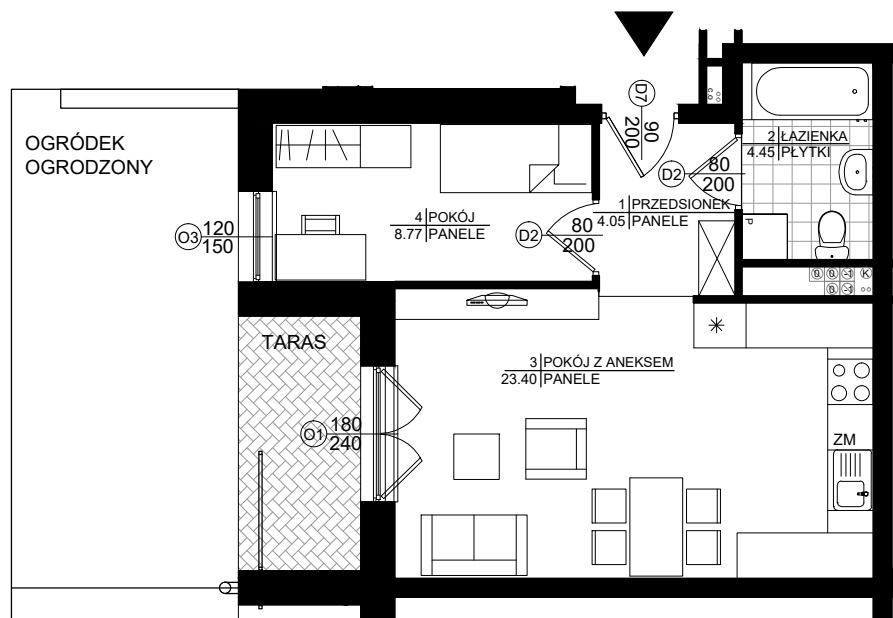

UL. GENERAŁA SIKORSKIEGO
KĘPICE

SIM POMORZE

PARTER

MIESZKANIE 4

POWIERZCHNIA
OGÓŁEM

40,67m²

- 1. przedsiónek 4,05m²
- 2. łazienka 4,45m²
- 3. pokój z aneksem 23,40m²
- 4. pokój 8,77m²

Powierzchnia użytkowa 40,67m²

Przykładowa aranżacja mieszkania, wyposażenie nie stanowi oferty handlowej.

Budynek A, klatka 1, mieszkanie 4

2-pokojowe