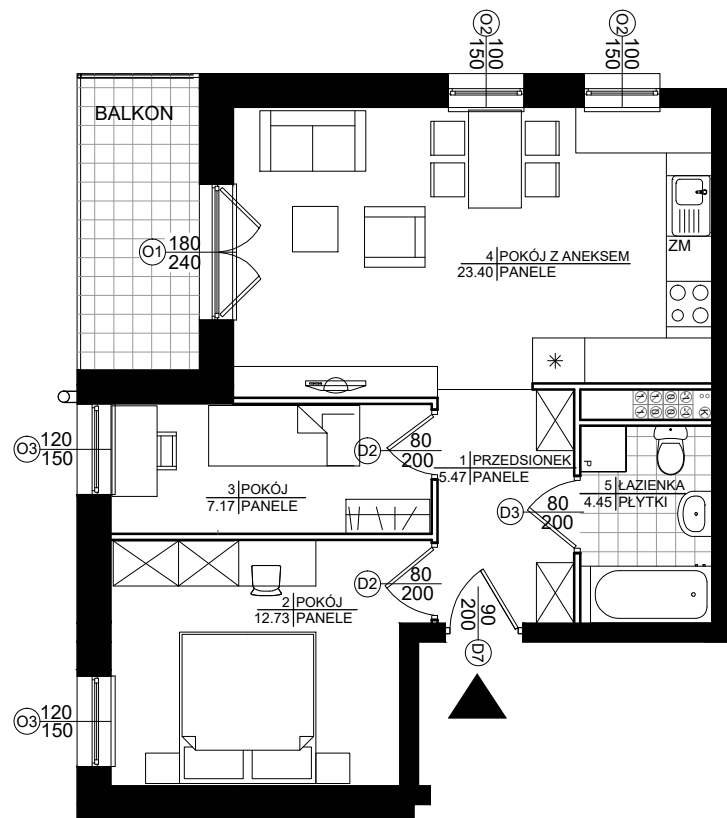

I PIĘTRO MIESZKANIE 5

POWIERZCHNIA
OGÓŁEM

53,22m²

- 1. przedsionek 5,47m²
- 2. pokój 12,37m²
- 3. pokój 7,17m²
- 4. pokój z aneksem 23,40m²
- 5. łazienka 4.45m²

Powierzchnia użytkowa 53,22m²

UL. GENERAŁA SIKORSKIEGO
KĘPICE

SIM POMORZE

Przykładowa aranżacja mieszkania, wyposażenie nie stanowi oferty handlowej.

Budynek B, klatka 1, mieszkanie 5 3-pokojowe