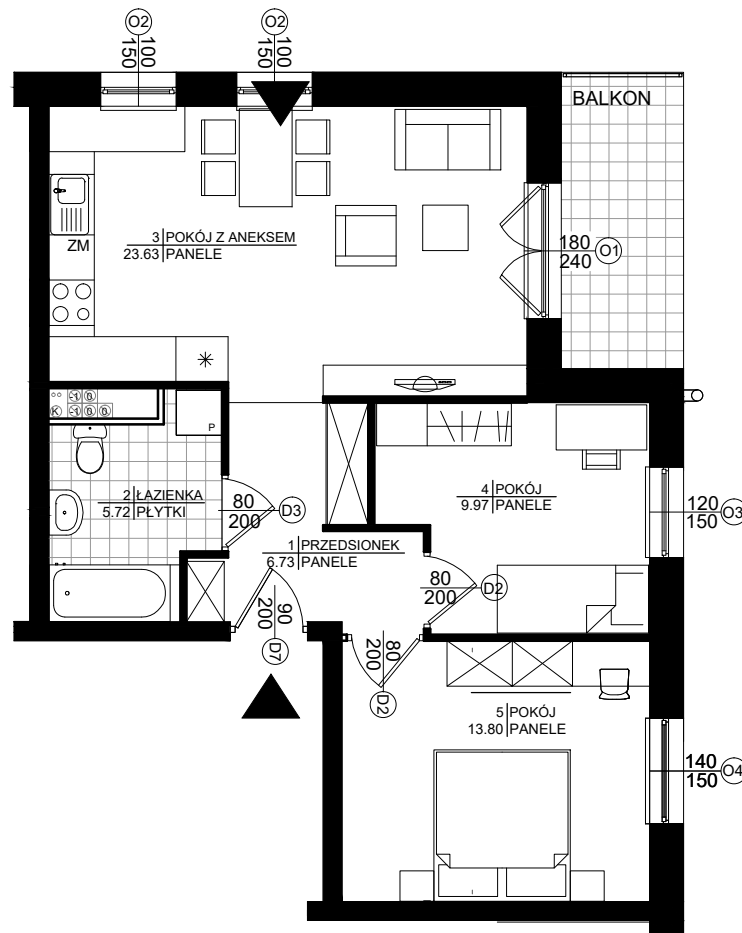

I PIĘTRO MIESZKANIE 6

POWIERZCHNIA OGÓŁEM

59,85m²

- 1. przedsiónek 6,73m²
- 2. łazienka 5,72m²
- 3. pokój z aneksem 23,63m²
- 4. pokój 9,97m²
- 5. pokój 13,80m²

Powierzchnia użytkowa 59,85m²

UL. GENERAŁA SIKORSKIEGO
KĘPICE

SIM POMORZE

Przykładowa aranżacja mieszkania, wyposażenie nie stanowi oferty handlowej.

Budynek B, klatka 1, mieszkanie 6 3- pokojowe