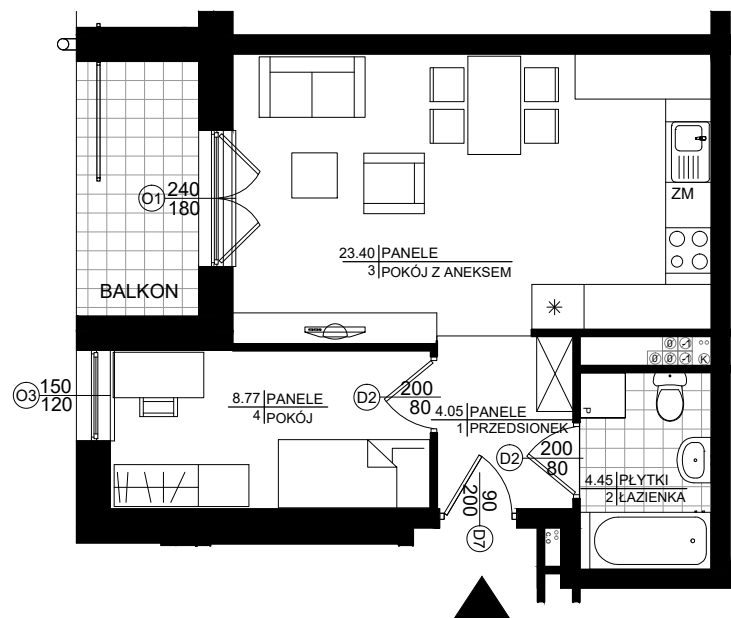

II PIĘTRO MIESZKANIE 21

POWIERZCHNIA
OGÓŁEM

40,67m²

- | | |
|--------------------|---------------------|
| 1. przedsionek | 4,05m ² |
| 2. łazienka | 4,45m ² |
| 3. pokój z aneksem | 23,40m ² |
| 4. pokój | 8,77m ² |

Powierzchnia użytkowa 40,67m²

UL. GENERAŁA SIKORSKIEGO
KĘPICE

SIM POMORZE

Przykładowa aranżacja mieszkania, wyposażenie nie stanowi oferty handlowej.

Budynek B, klatka 2, mieszkanie 21

2-pokojowe