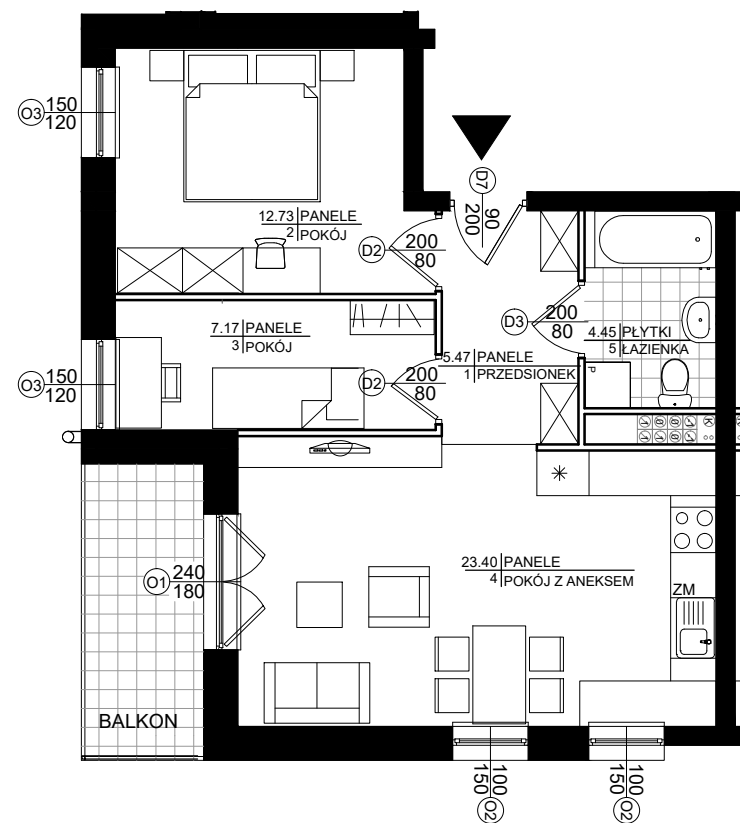

II PIĘTRO MIESZKANIE 24

POWIERZCHNIA OGÓŁEM

53,22m²

- 1. przedsiónek 5,47m²
- 2. pokój 12,73m²
- 3. pokój 7,17m²
- 4. pokój z aneksem 23,40m²
- 5. łazienka 4.45m²

Powierzchnia użytkowa 53,22m²

UL. GENERAŁA SIKORSKIEGO
KĘPICE

SIM POMORZE

Przykładowa aranżacja mieszkania, wyposażenie nie stanowi oferty handlowej.

Budynek B, klatka 2, mieszkanie 24 3-pokojowe