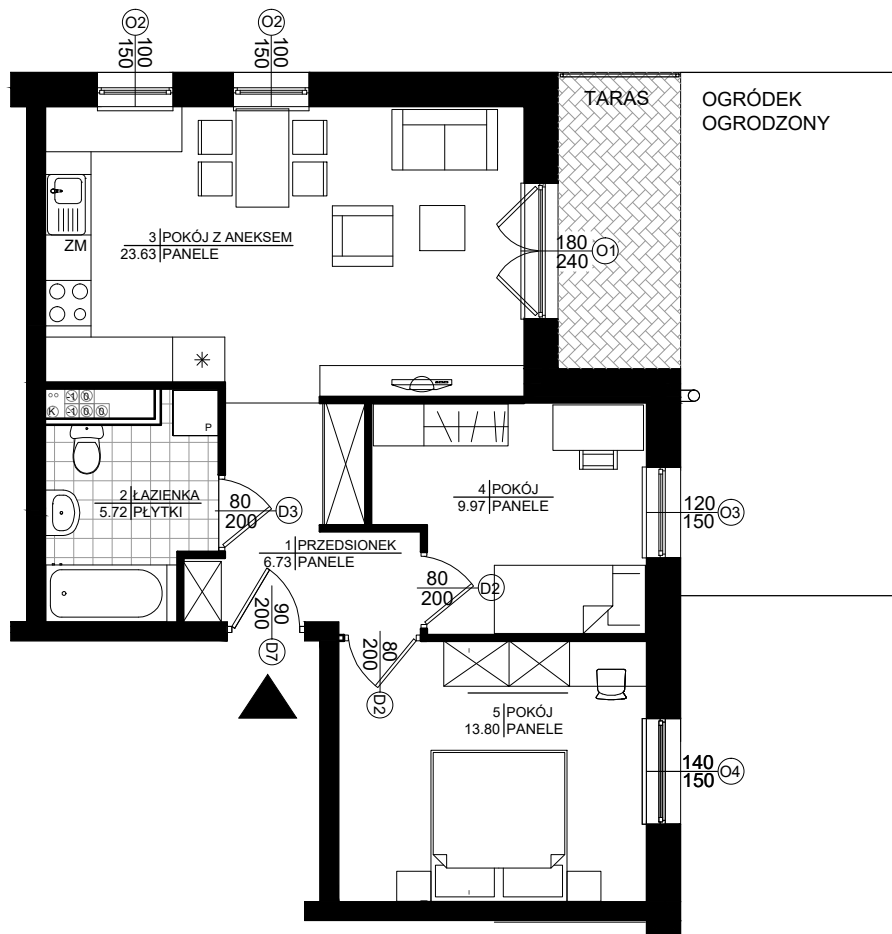

UL. GENERAŁA SIKORSKIEGO
KĘPICE

SIM POMORZE

PARTER MIESZKANIE 2

POWIERZCHNIA
OGÓŁEM

59,85m²

- 1. przedsionek 6,73m²
- 2. łazienka 5,72m²
- 3. pokój z aneksem 23,63m²
- 4. pokój 9,97m²
- 5. pokój 13,80m²

Powierzchnia użytkowa 59,85m²

Przykładowa aranżacja mieszkania, wyposażenie nie stanowi oferty handlowej.

Budynek B, klatka 1, mieszkanie 2 3-pokojowe